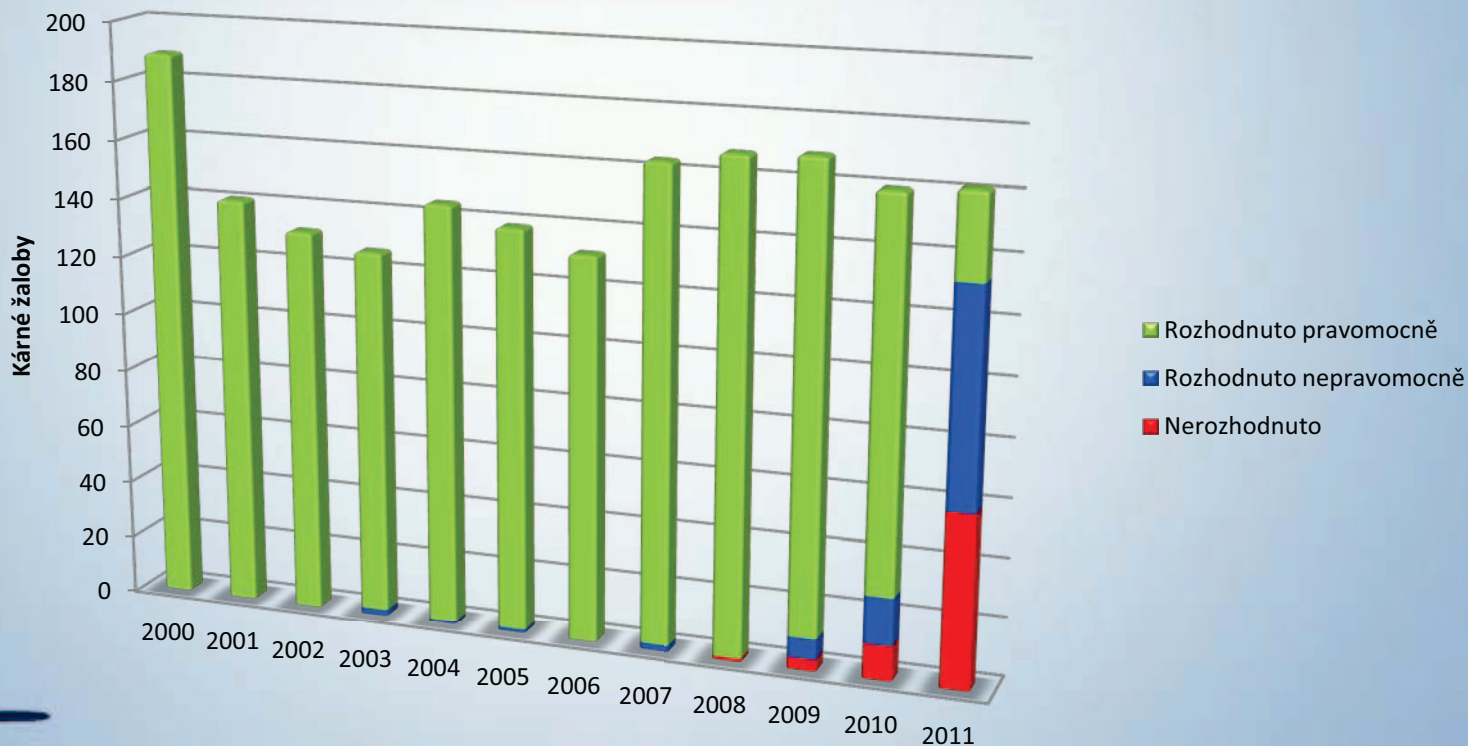

# Statistika vyřizování kárných žalob napadlých v letech 2000 – 2011\*

	2000	2001	2002	2003	2004	2005	2006	2007	2008	2009	2010	2011	Celkem
Nápad	189	141	132	127	145	139	132	164	168	169	160	162	<b>1828</b>
Nerozhodnuto	0	0	0	0	0	0	0	0	1	4	12	59	<b>76</b>
Rozhodnuto nepravomocně	0	0	0	2	1	1	0	2	0	7	16	74	<b>103</b>
Rozhodnuto pravomocně	189	141	132	125	144	138	132	162	167	158	132	29	<b>1649</b>

\* Stav k 31. 12. 2011