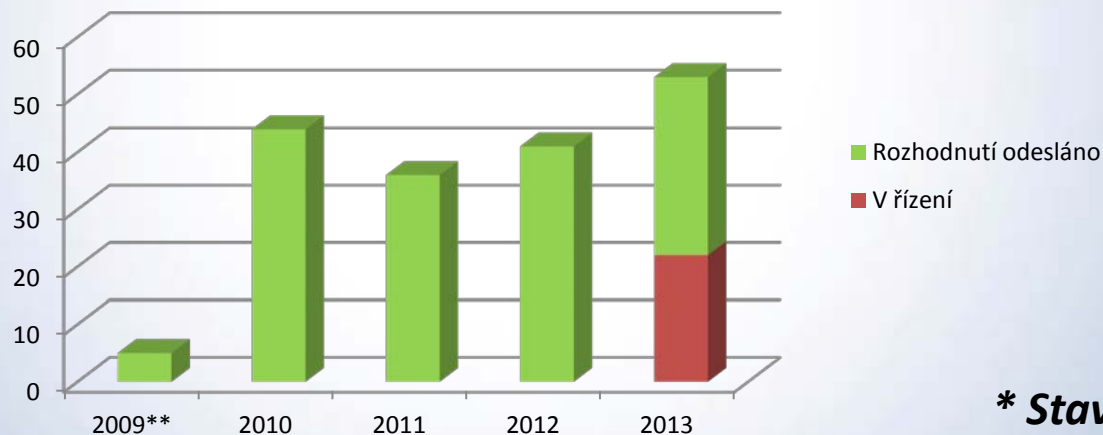

Přehled vyřizování odvolání napadlých v letech 2009 – 2013*

	2009**	2010	2011	2012	2013	Celkem
Nápad	5	44	36	41	53	179
V řízení	0	0	0	0	22	22
Rozhodnutí odesláno	5	44	36	41	31	157

* Stav k 31. 12. 2013

**Od 16. 10. 2009