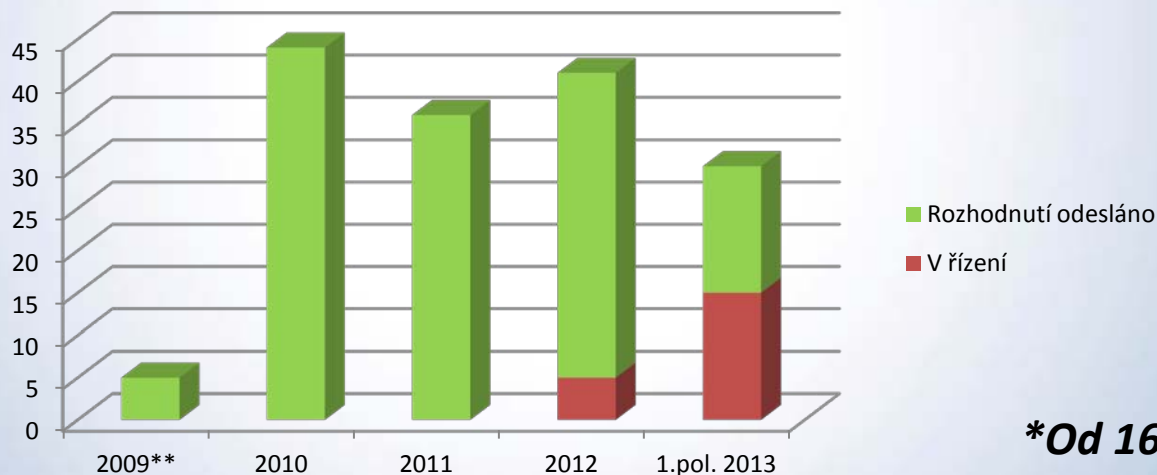

Přehled vyřizování odvolání napadlých v letech 2009 – 2013

	2009*	2010	2011	2012	1.pol. 2013	Celkem
Nápad	5	44	36	41	30	156
V řízení	0	0	0	5	15	20
Rozhodnutí odesláno	5	44	36	36	15	136

***Od 16. 10. 2009**