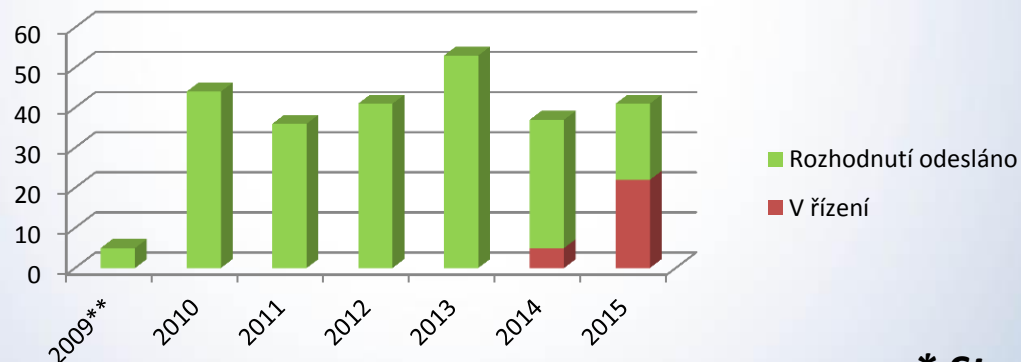

Přehled vyřizování odvolání napadlých v letech 2009 – 2015*

	2009**	2010	2011	2012	2013	2014	2015	Celkem
Nápad	5	44	36	41	53	37	41	257
V řízení	0	0	0	0	0	5	22	27
Rozhodnutí odesláno	5	44	36	41	53	32	19	230