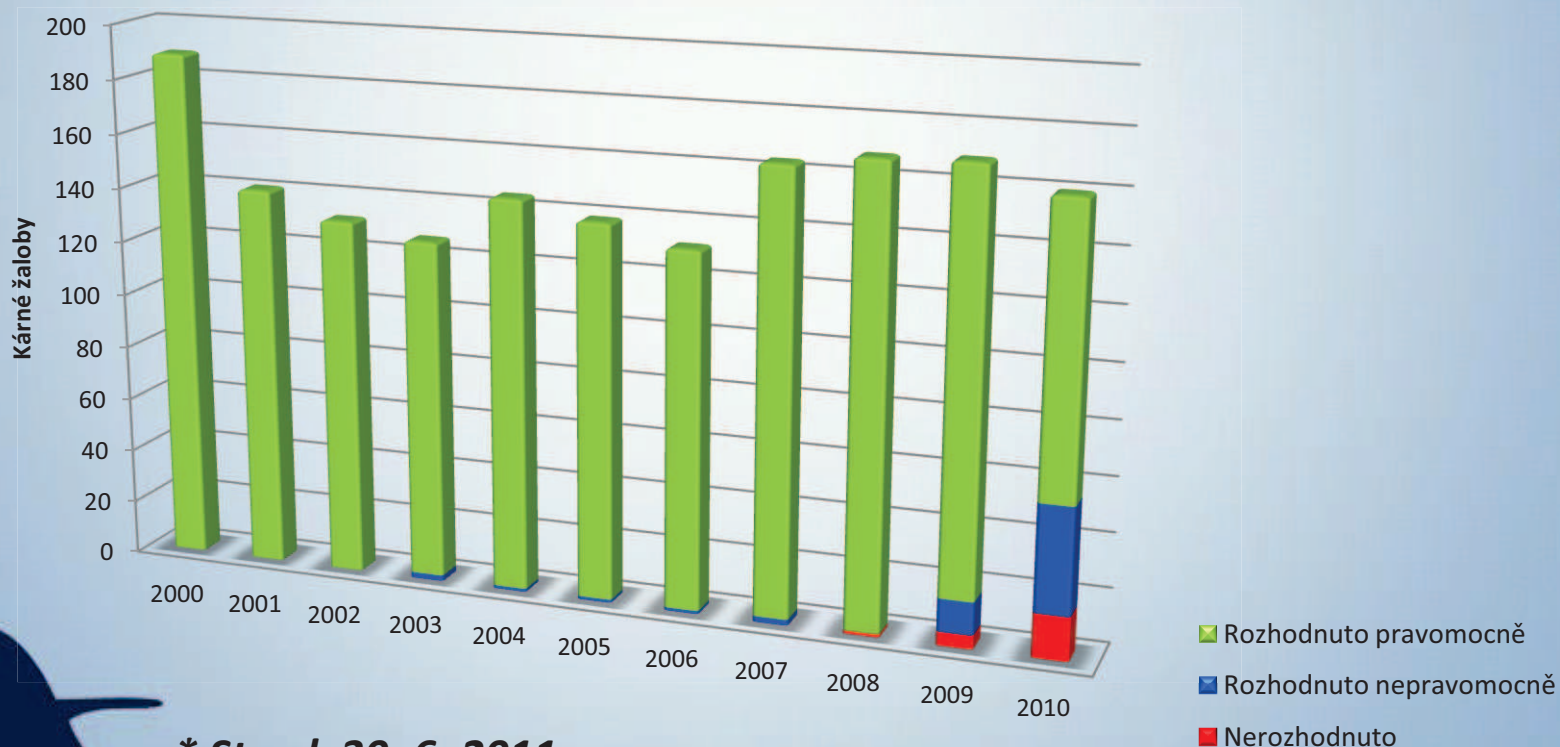

# Statistika vyřizování kárných žalob napadlých v letech 2000 – 2010\*

	2000	2001	2002	2003	2004	2005	2006	2007	2008	2009	2010	Celkem
Nápad	189	141	132	127	145	139	132	164	168	169	160	1666
Nerozhodnuto	0	0	0	0	0	0	0	0	1	5	16	22
Rozhodnuto nepravomocně	0	0	0	2	1	1	1	2	0	12	39	58
Rozhodnuto pravomocně	189	141	132	125	144	138	131	162	167	152	105	1586

\* Stav k 30. 6. 2011